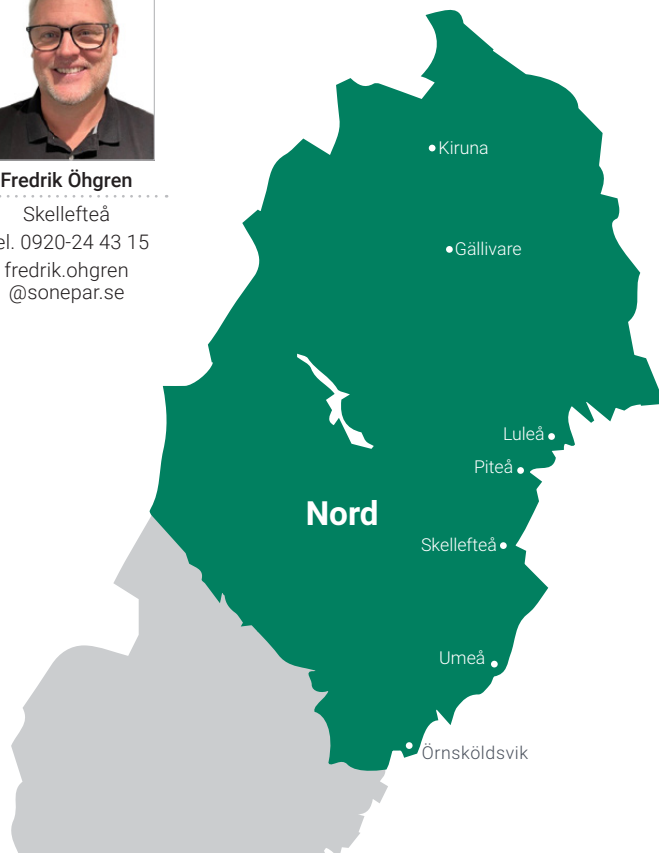

Kiruna
Tel. 0920-24 43 10
ola.landin@sonepar.se

Ulf Fahlgren

Örnsköldsvik
Tel. 08-92 38 44
ulf.fahlgren@sonepar.se

Fredrik Öhgren

Skellefteå
Tel. 0920-24 43 15
fredrik.ohgren@sonepar.se

Sonepar Kundtjänst 0771-39 10 00